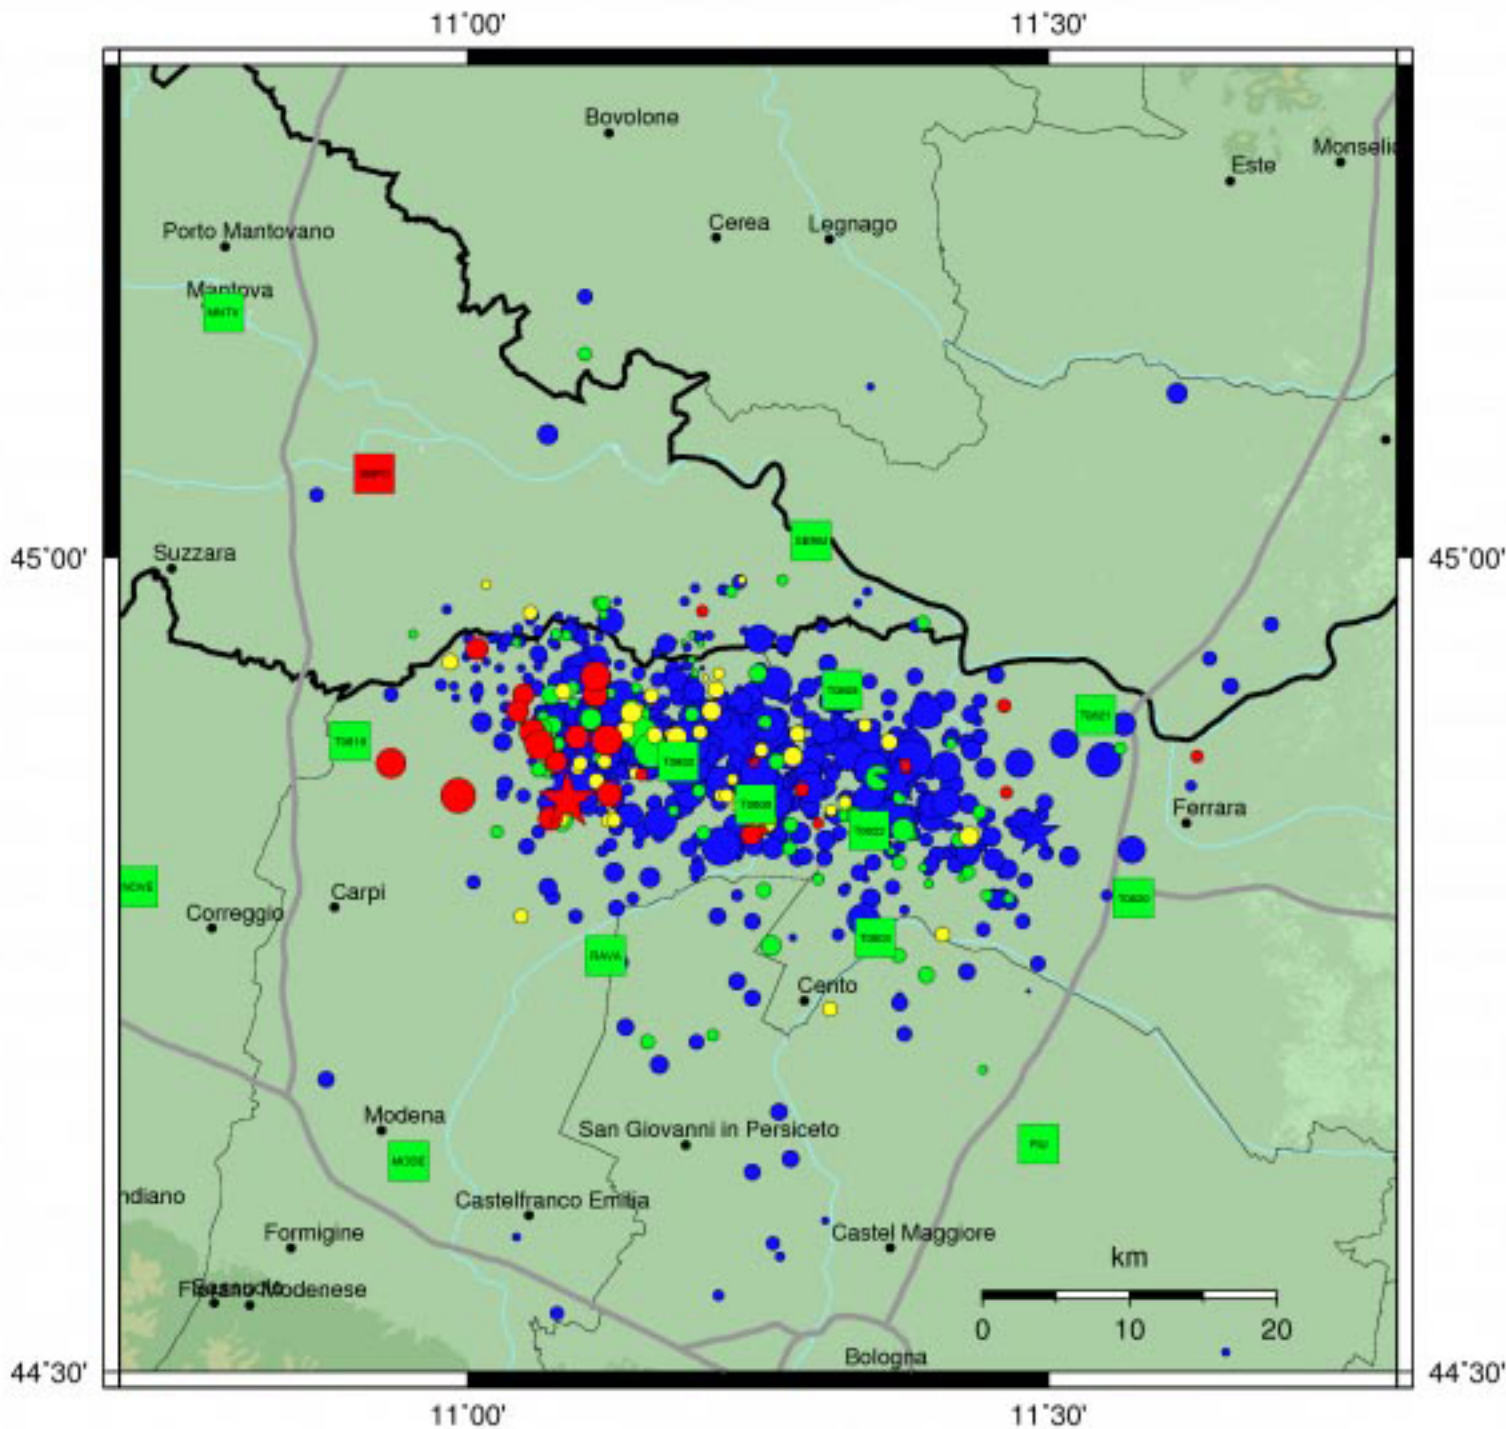

Mappa Epicentrale della Sequenza Sismica in Emilia per il periodo 16-05-2012 : 29-05-2012

Aggiornata al 2012-05-29,08:10:49 UTC, numero di eventi 791

	Oggi	Ieri	2gg fa	Precedenti
MI < 3.0	• 12	• 43	• 76	• 550
3.0 ≤ MI < 4.0	• 12	• 1	• 3	• 73
4.0 ≤ MI < 5.0	• 1	• 0	• 1	• 15
MI ≥ 5.0	★ 1	★ 0	★ 0	★ 3

Stato della rete

■ Funzionante ■ Parzialmente funzionante ■ Guasta